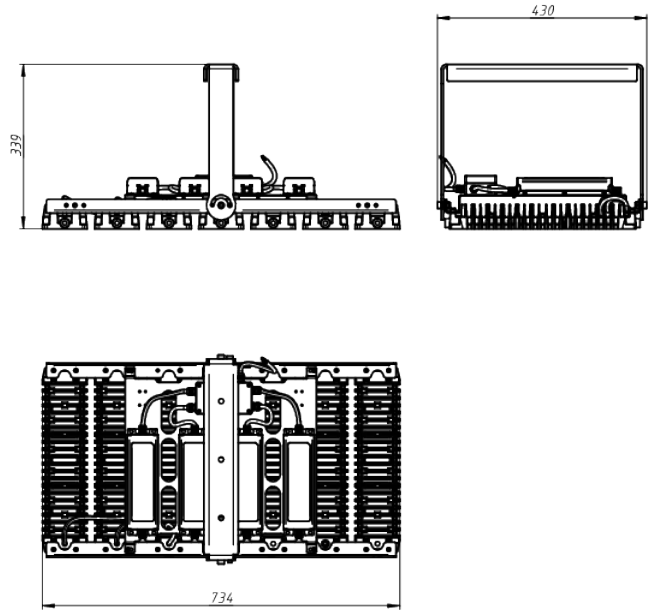

# LAD LED R700-7-PC-120-750-D48-700L1 ST

Модель / Артикул	LAD LED R700-7-PC-120-750-D48-700L1 ST	
Световой поток*, Лм	88227	
Угол излучения	120*	
Энергопотребление, Вт	700	
Цветовая температура**, К	5000К	
Индекс цветопередачи***	Ra 70	
Кэффициент мощности	0.95	
Номинальное напряжение питания****, В	АС/DC 230	
Влаго и пылезащита	IP67	
Вид климатического исполнения	УХЛ1	
Класс защиты от поражения эл. током	I	
Диапазон рабочих температур	-60*С ... +60*С	
Тип крепления	Лура	
Габаритные размеры светильника*****, мм	430 x 734 x 339	
Гарантийный срок	5 лет	